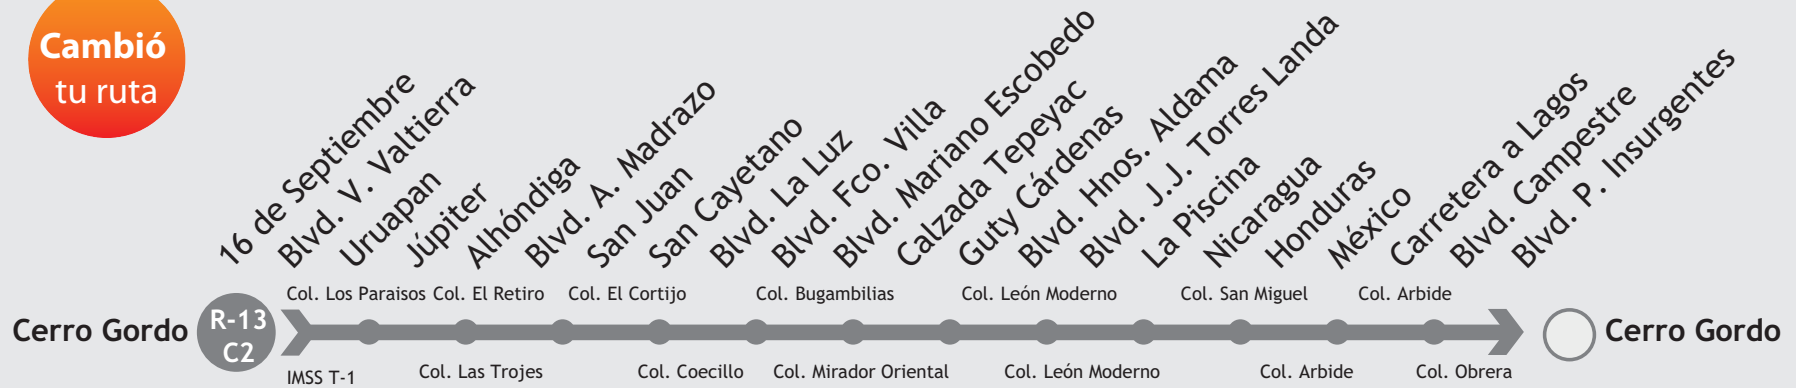

Ruta Convencional R-13c2

Sistema Integrado de Transporte Fase II

R-13c2

**Cambió
tu ruta**

Mariano Escobedo 2807 2° piso
Col. Oriental, León, Guanajuato
Tel. (477) 146-7350
transporte.municipal@leon.gob.mx
tranleon@prodigy.net.mx
www.leon.gob.mx/movilidad
<http://oruga-sit.leon.gob.mx>