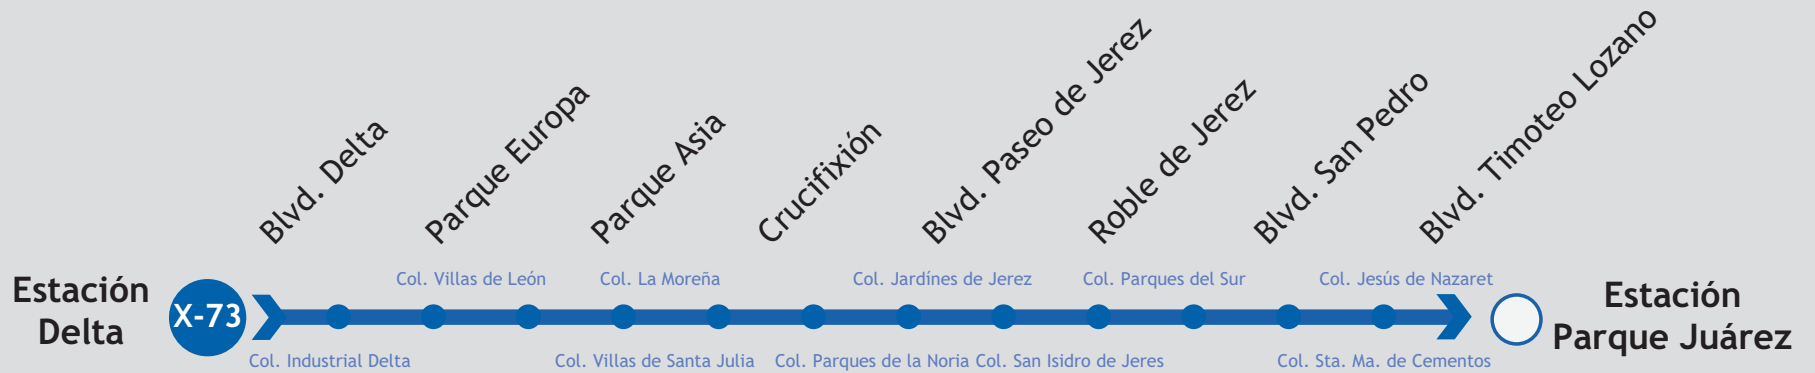

Ruta Auxiliar X-73

Sistema Integrado de Transporte Fase II

X-73

Mariano Escobedo 2807 2° piso
Col. Oriental, León, Guanajuato
Tel. (477) 146-7350
transporte.municipal@leon.gob.mx
tranleon@prodigy.net.mx
www.leon.gob.mx/movilidad
<http://oruga-sit.leon.gob.mx>