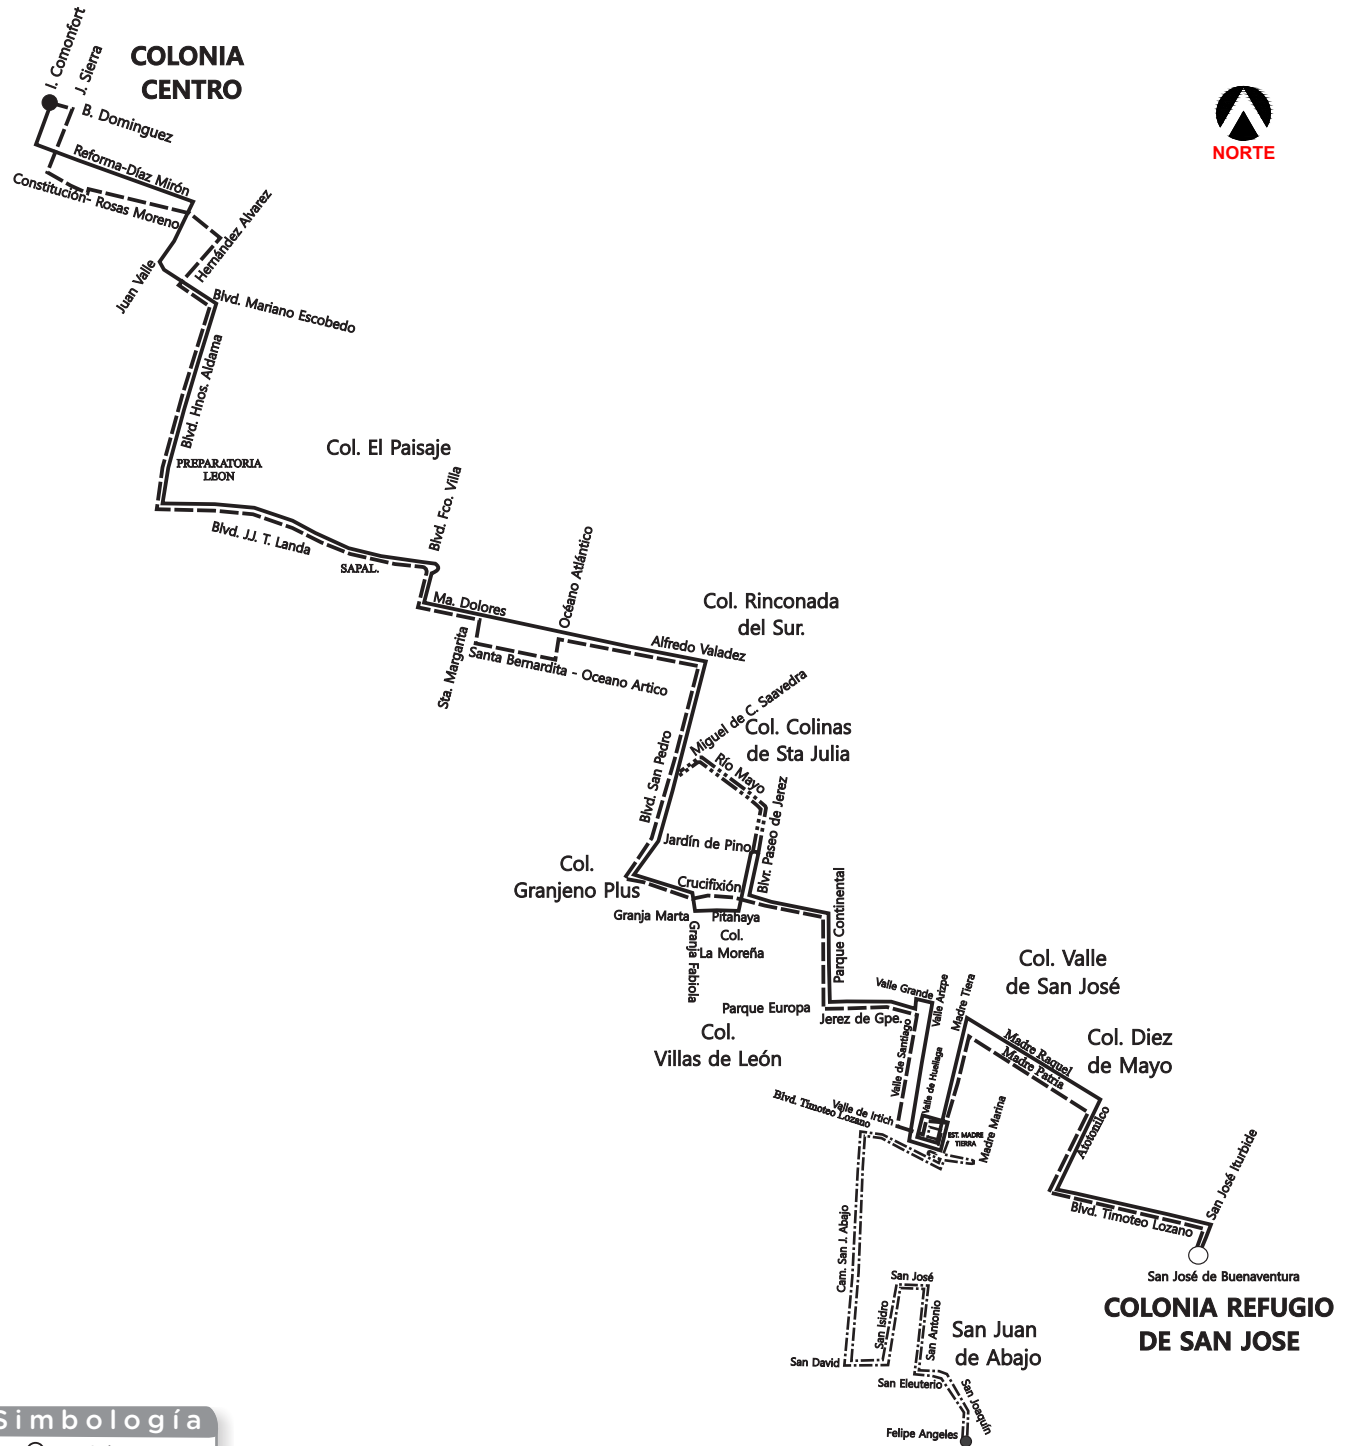

Derrotero gráfico ruta convencional R-28

Simbología	
○	Origen
●	Destino
—	Ida
- - -	Regreso
- · - · -	Ramal