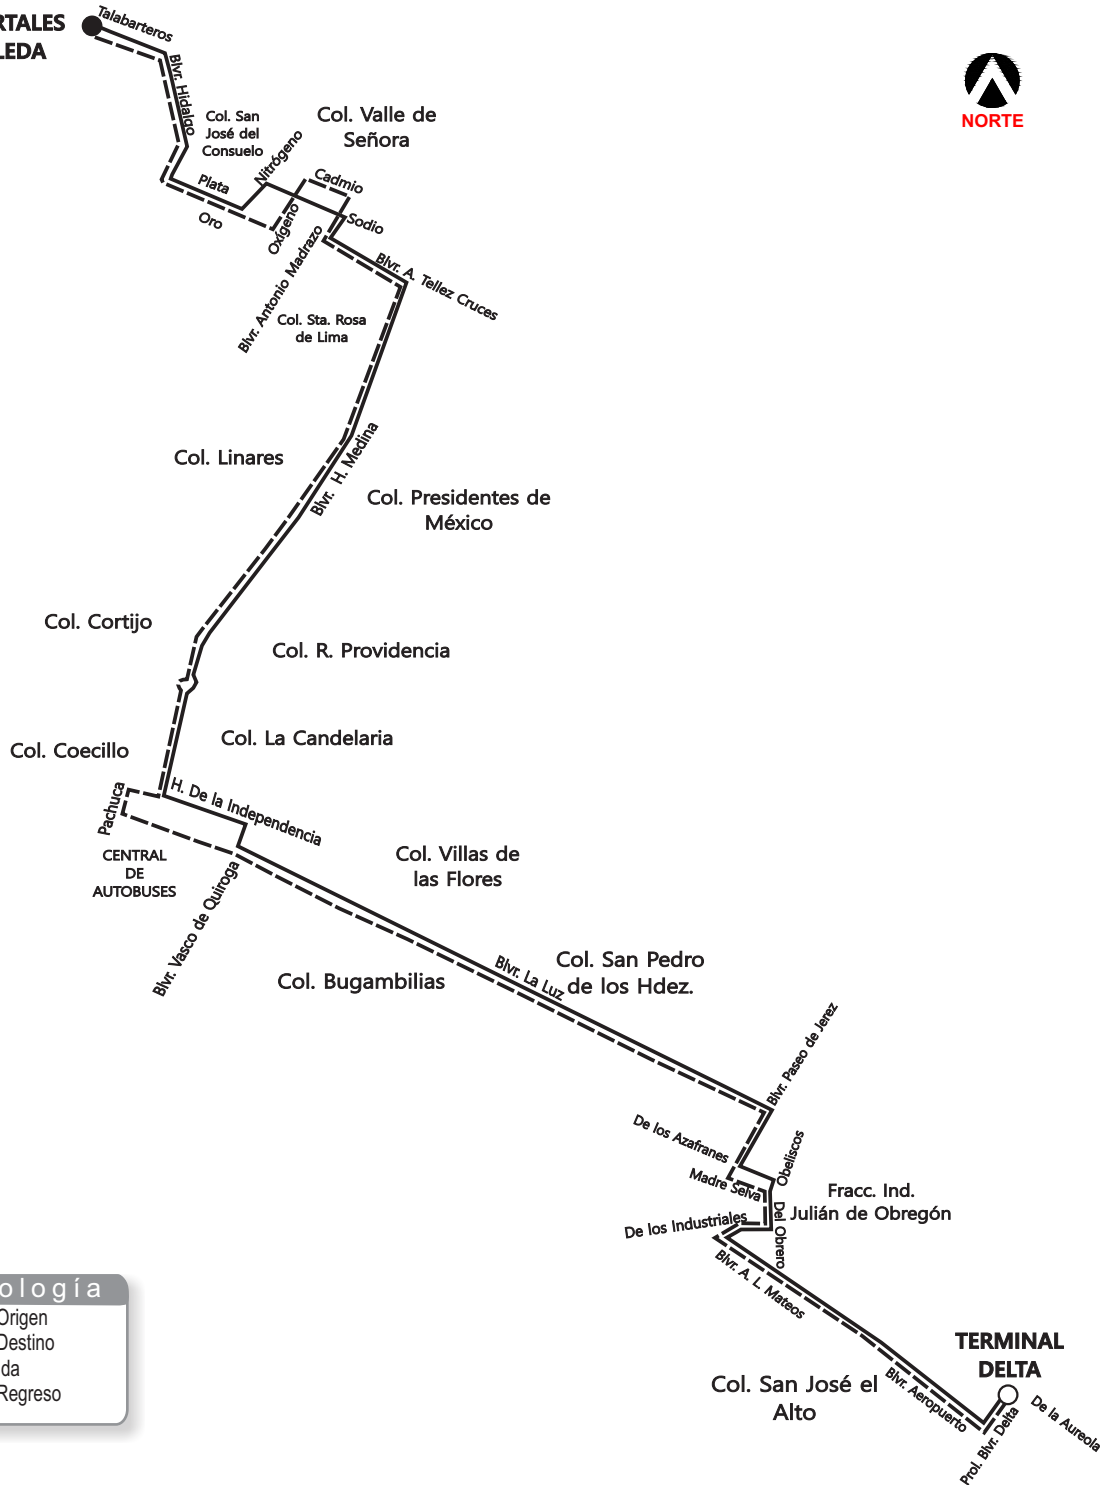

## Derrotero gráfico ruta Auxiliar X-84

**TERMINAL PORTALES DE LA ARBOLEDA**

Simbología	
○	Origen
●	Destino
—	Ida
- - -	Regreso