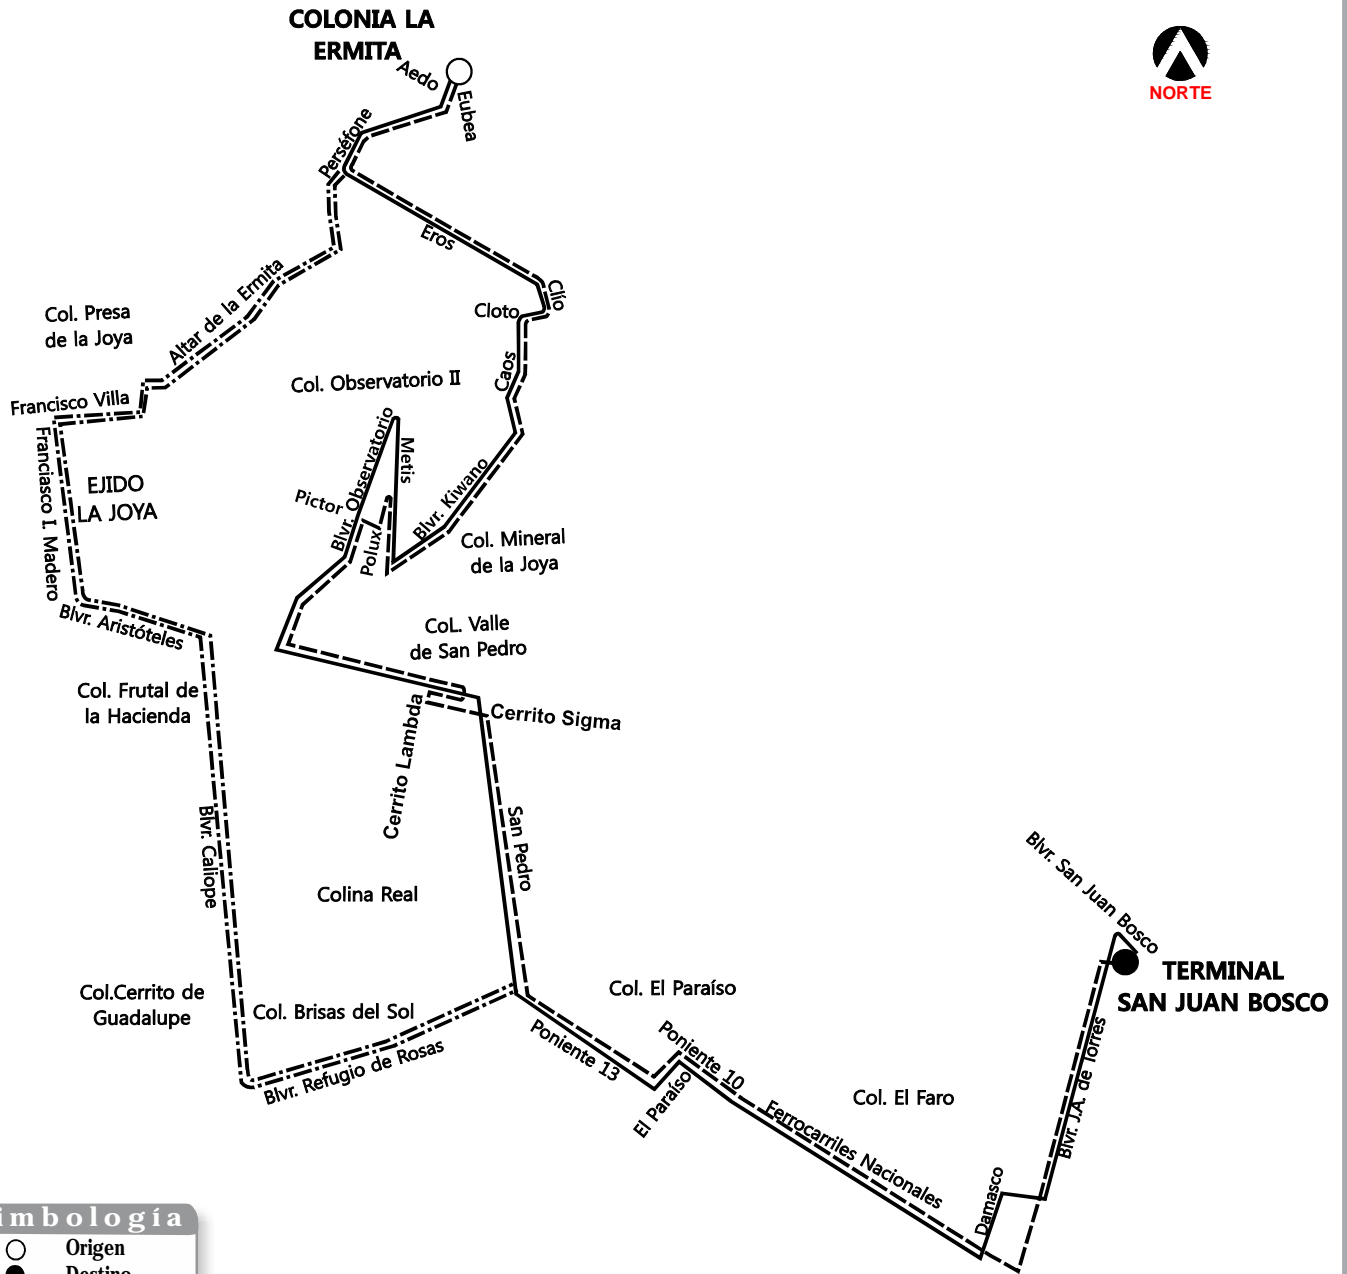

# Derrotero gráfico ruta alimentadora A-65

Simbología	
○	Origen
●	Destino
—	Ida
- - -	Regreso
- · - · -	Ramal