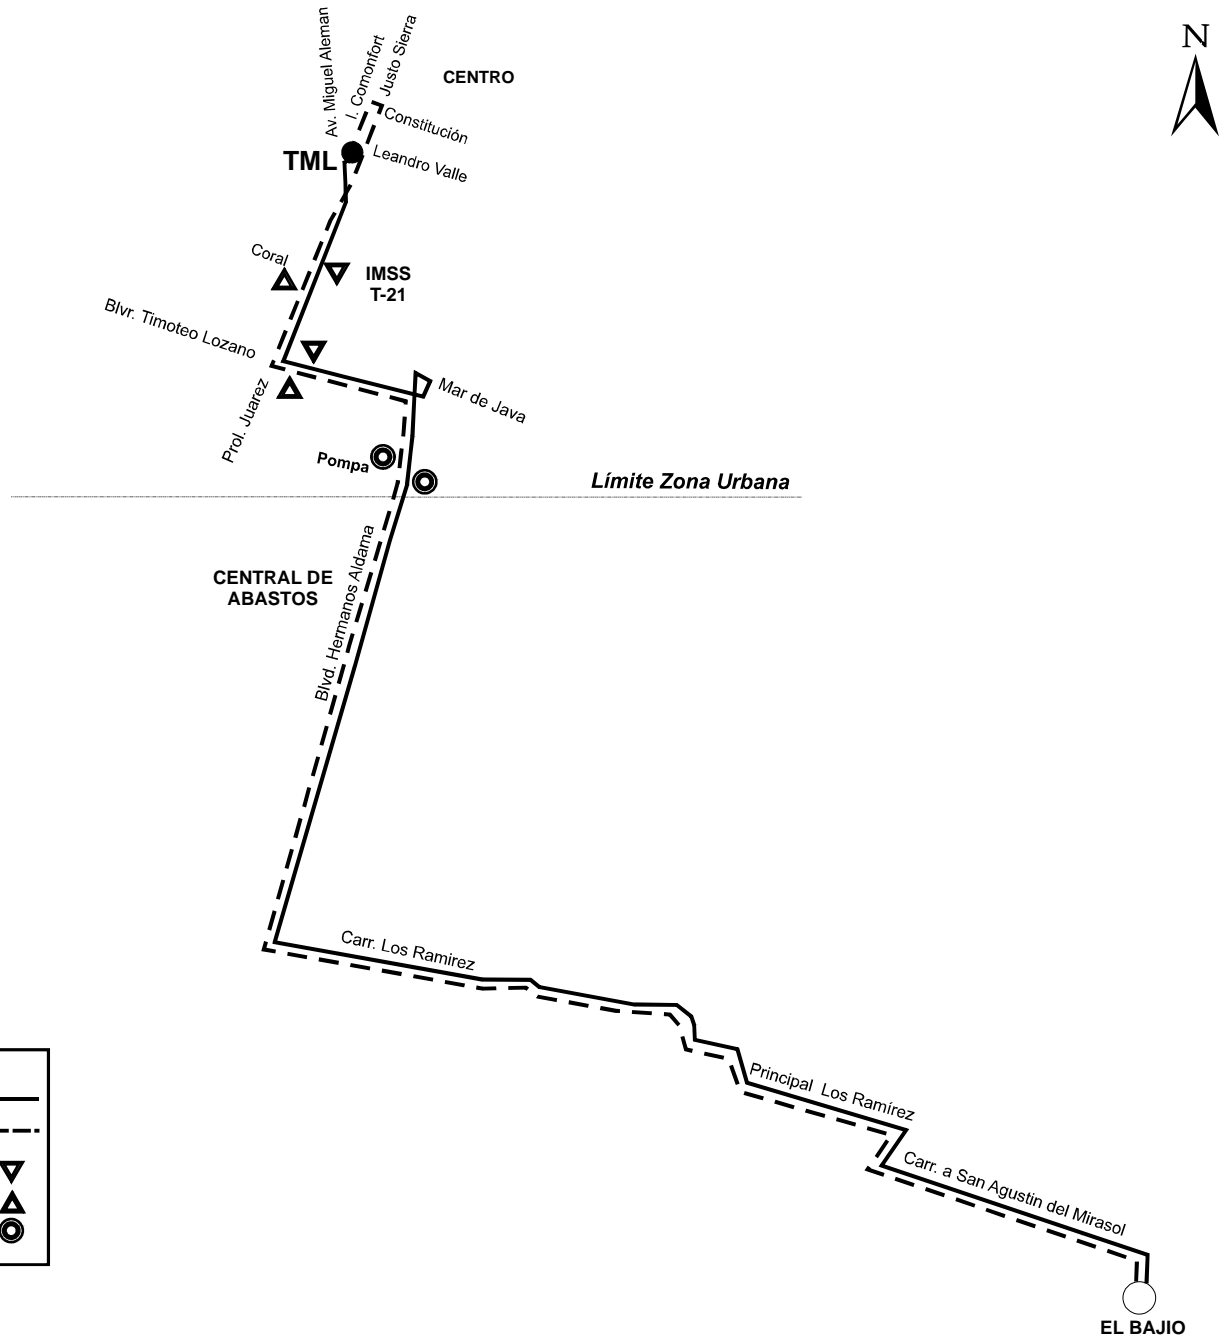

Ruta suburbana 107 "San Agustín del Mirasol"

Simbología	
Inicio ○	Salida —
Fin ●	Retorno - - -
Solo Descenso ▼	
Solo Ascenso ▲	
Ascenso y Descenso ⊙	